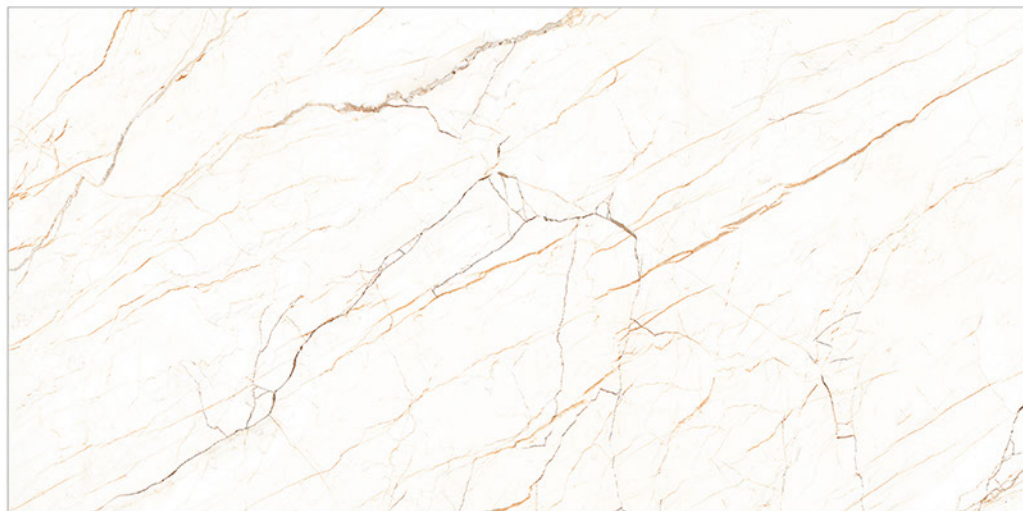

SPARK GREY

Size : 600x1200mm

Finish : Glossy

Random : 05

STATUARIO CLASSIC

Size : 600x1200mm

Finish : Glossy

Random : 05